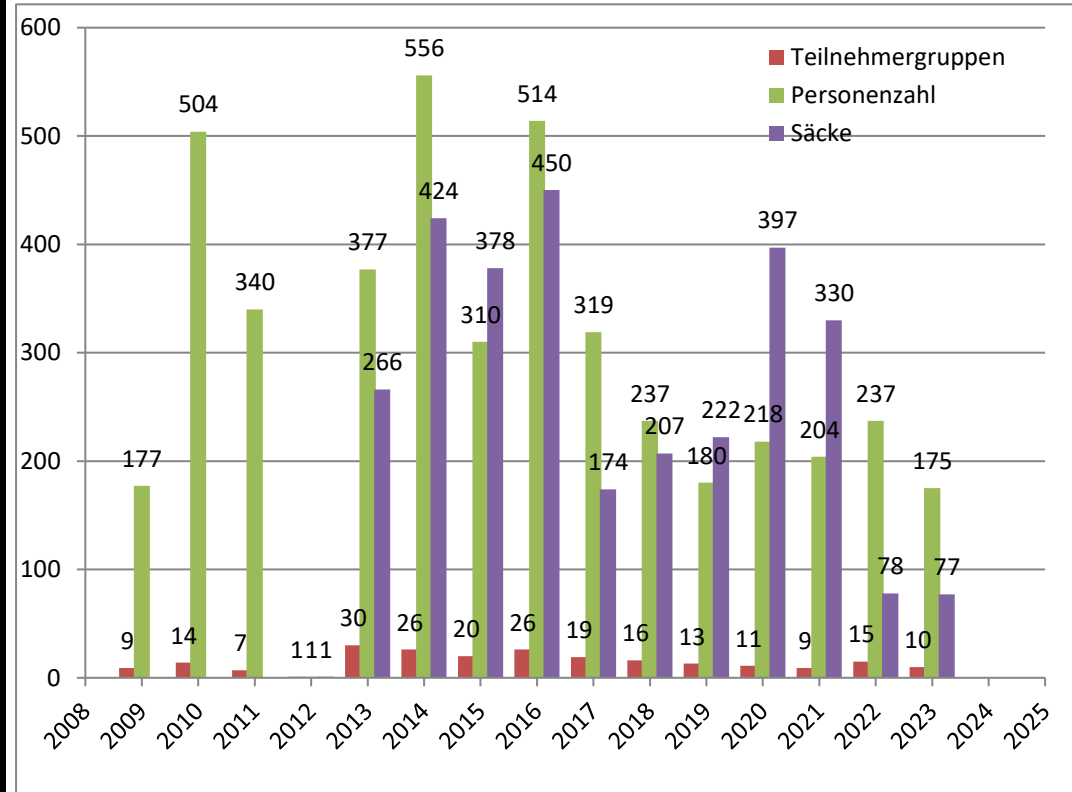

Jahr	Teilnehmergruppen	Personenzahl	Säcke	Aktion Nr.
2008				1
2009	9	177		2
2010	14	504		3
2011	7	340		4
2012	1	1	1	5
2013	30	377	266	6
2014	26	556	424	7
2015	20	310	378	8
2016	26	514	450	9
2017	19	319	174	10
2018	16	237	207	11
2019	13	180	222	12
2020	11	218	397	13
2021	9	204	330	14
2022	15	237	78	15
2023	10	175	77	16
2024				17
2025