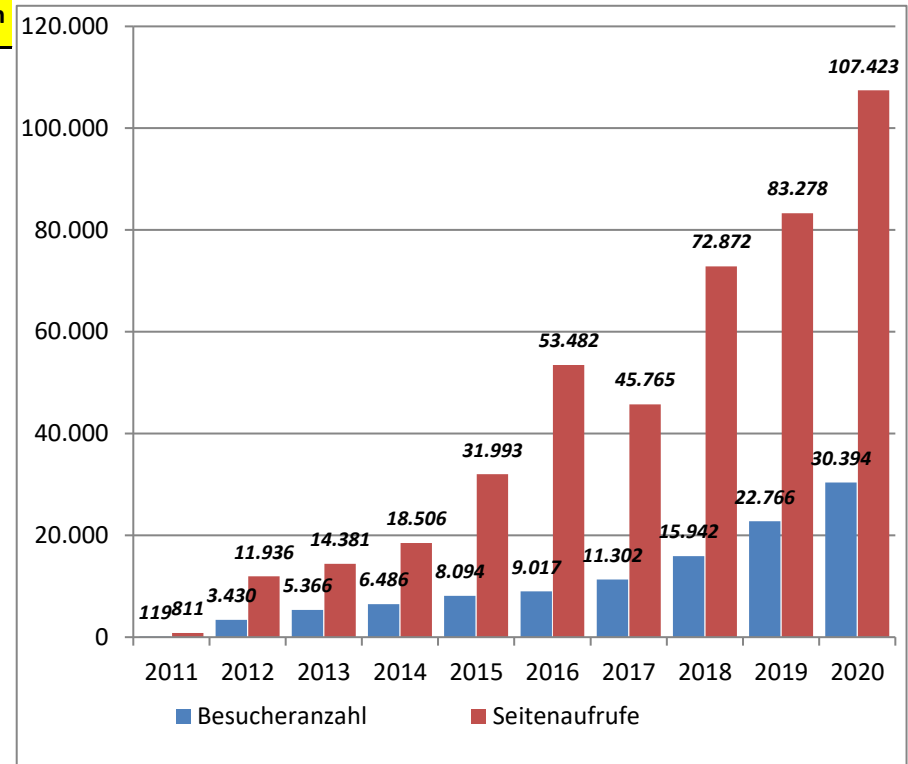

Webseiten- frequenz	Besucheranzahl	Seitenaufrufe	Anmerkungen / Veränderungen
2011	119	811	
2012	3.430	11.936	
2013	5.366	14.381	
2014	6.486	18.506	
2015	8.094	31.993	
2016	9.017	53.482	
2017	11.302	45.765	Wechsel zu Google Analytics <i>(veränderte Zählweise der</i>
2018	15.942	72.872	
2019	22.766	83.278	
2020	30.394	107.423	geänderte Datenschutzgestimmungen <i>(ab Juli 2020: geänderte Datenschutzbestimmungen:</i>
Gesamtergebnis	112.916	440.447