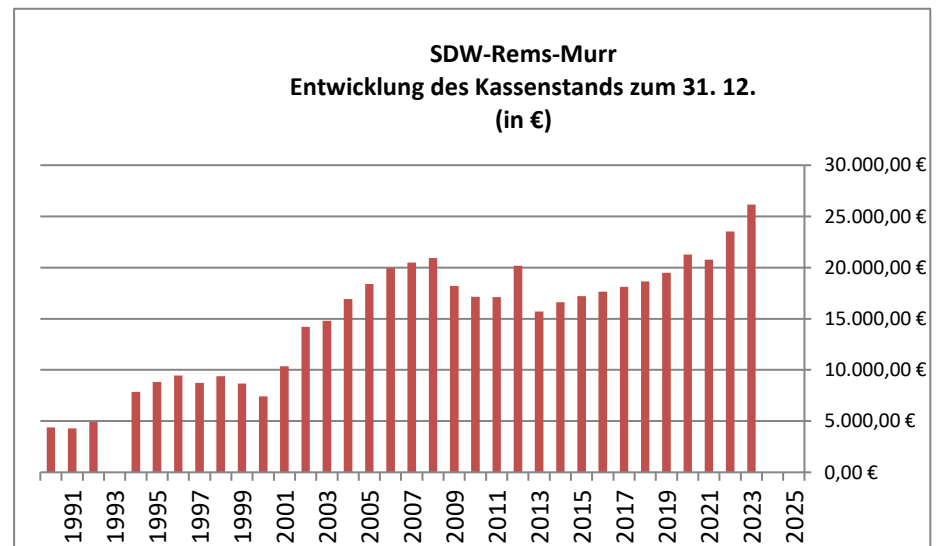

Jahr	Vorstands- Sitzungen	Eintritte	Austritte / Verstorbene	Mitgliederzahl	Kassenstand (in €)
2025					
2024					
2023				62	26.158,31 €
2022	2	3	3	62	23.519,31 €
2021	1	0	2	62	20.772,07 €
2020	2	0	1	64	21.286,27 €
2019	2	2	4	65	19.495,70 €
2018	2	2	2	67	18.640,13 €
2017	2	3	6	67	18.128,62 €
2016	2	3	6	70	17.642,05 €
2015	2	0	3	73	17.203,81 €
2014	2	1	4	76	16.608,17 €
2013	2	1	3	79	15.692,96 €
2012	2	5	2	81	20.187,21 €
2011	2	1	0	78	17.119,28 €
2010	2	1	0	77	17.152,30 €
2009					18.221,90 €
2008					20.939,10 €
2007					20.486,74 €
2006					19.959,43 €
2005	2				18.386,46 €
2004					16.917,22 €
2003					14.806,39 €
2002					14.213,10 €
2001					10.363,28 €
2000					7.406,55 €
1999	3				8.664,51 €
1998					9.374,41 €
1997				118	8.742,00 €
1996				120	9.438,07 €
1995				126	8.813,73 €
1994	2			126	7.845,69 €
1993	{kein Protokoll, nur PM}			126	
1992	2			110	4.906,48 €
1991	3			90	4.296,61 €
1990	1			42	4.367,52 €

Umrechnungsfaktor DM / Euro
0,51 €