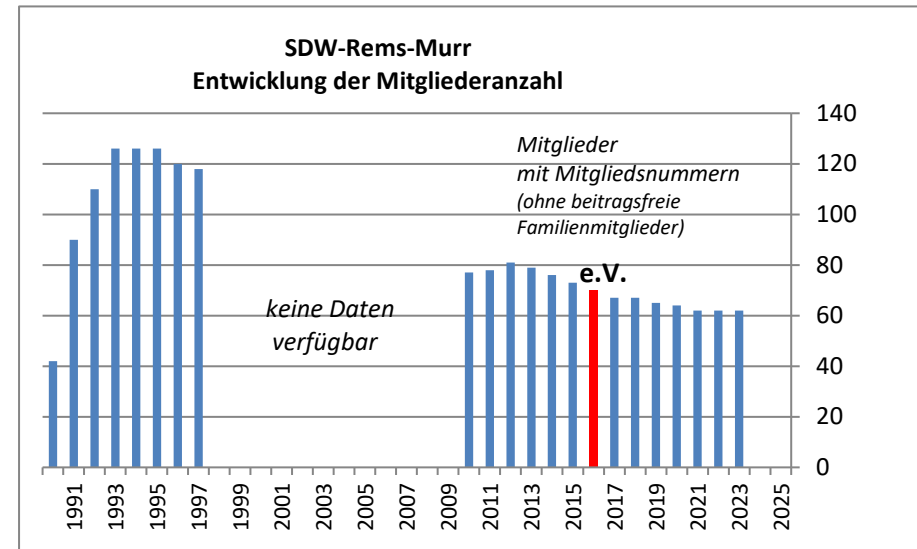

Jahr	Vorstands- Sitzungen	Eintritte	Austritte / Verstorbene	Mitgliederzahl	Kassenstand (in €)
2025					
2024					
2023				62	26.158,31 €
2022	2	3	3	62	23.519,31 €
2021	1	0	2	62	20.772,07 €
2020	2	0	1	64	21.286,27 €
2019	2	2	4	65	19.495,70 €
2018	2	2	2	67	18.640,13 €
2017	2	3	6	67	18.128,62 €
2016	2	3	6	70	17.642,05 €
2015	2	0	3	73	17.203,81 €
2014	2	1	4	76	16.608,17 €
2013	2	1	3	79	15.692,96 €
2012	2	5	2	81	20.187,21 €
2011	2	1	0	78	17.119,28 €
2010	2	1	0	77	17.152,30 €
2009					18.221,90 €
2008					20.939,10 €
2007					20.486,74 €
2006					19.959,43 €
2005	2				18.386,46 €
2004					16.917,22 €
2003					14.806,39 €
2002					14.213,10 €
2001					10.363,28 €
2000					7.406,55 €
1999	3				8.664,51 €
1998					9.374,41 €
1997				118	8.742,00 €
1996				120	9.438,07 €
1995				126	8.813,73 €
1994	2			126	7.845,69 €
1993	{kein Protokoll, nur PM}			126	
1992	2			110	4.906,48 €
1991	3			90	4.296,61 €
1990	1			42	4.367,52 €

Umrechnungsfaktor DM / Euro
0,51 €